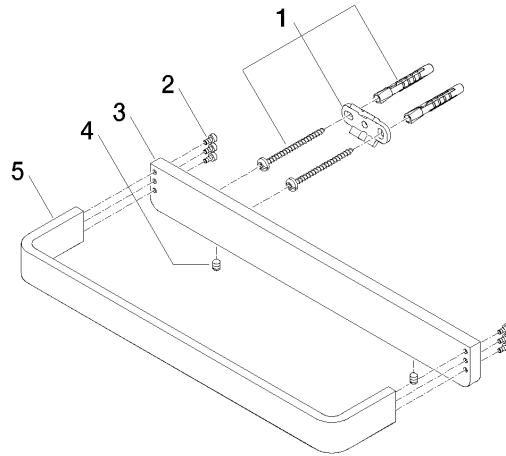

83 030 710

- gauge 185 mm
- width 300mm
- height 35 mm
- 70mm projection

Chrome

83 030 710-00

Brushed Platinum

83 030 710-06

83 030 710

mm [inches]

83 030 710

Parts for other finishes can be found here: [Brushed](#)
[Platinum](#)

Spare parts list

No.	Item Number	Name	Quantity used	Delivery time
1	05 17 20 717 00 90	fixing set	2	2
2	90 30 30 059 00 90	screw	2	2
3	08 17 71 500-00	holder	1	10
4	90 31 11 112 00 90	pin	2	2
5	08 17 71 550-00	holder	1	60